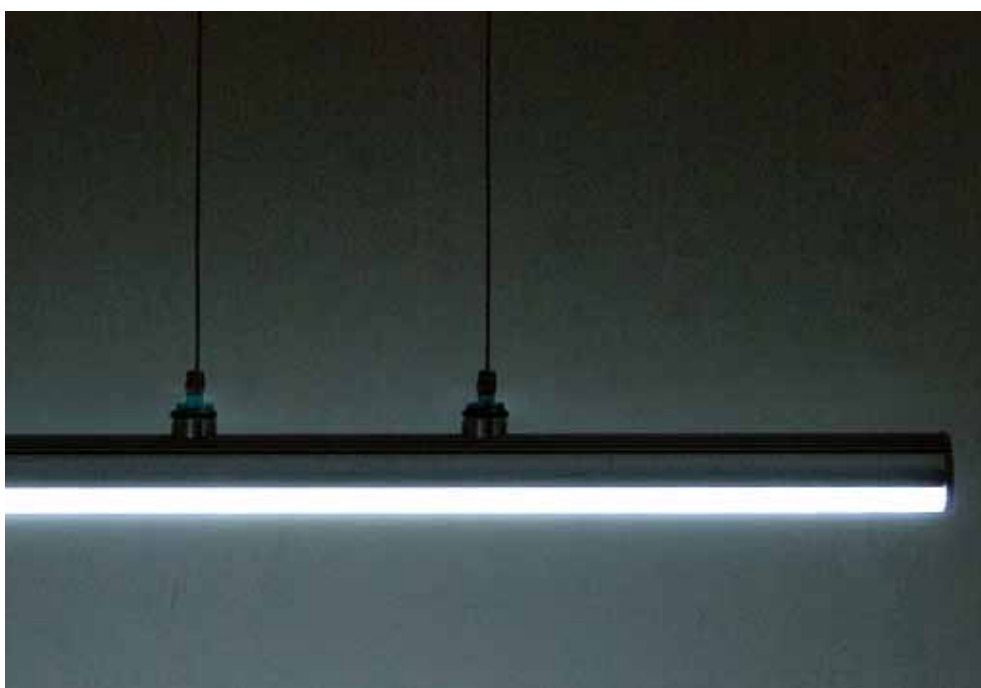

ACCESSORI - ACCESSORIES - ZUBEHÖR - ACCESSOIRES - ACCESORIOS