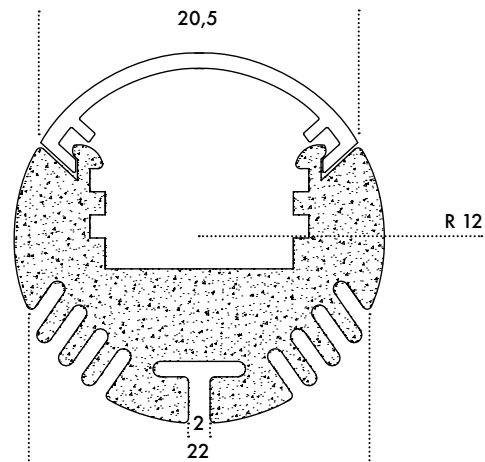

Led-Streifen hohe Leistung. Schutzart IP40.
Zwei verschiedene Installationsmöglichkeiten (Wand-oder hängend).

Beispiele für Anwendungen:
Hotels, Showroom, Restaurants, Geschäfte, etc..

Kann in Schränken für Hängewaren LED installiert werden; Für Schmuck-Vitrinen, Bars, Geschäfte, Kühltheken in Supermärkten und anderen Orten.

Diffuseur en polycarbonate de haute qualité avec système Clics, résistant aux UV et aux chocs.
Diffuseur transparent ou mat.

Led bande à haut rendement. Degré de protection IP40.
Deux différentes options d'installation (mur ou suspendus).

Exemples d'applications:
Hôtels, Showroom, réceptions, restaurants, etc..

Peut être installé dans des armoires formant la LED pour accrocher les vêtements; Pour les cas d'affichage des bijoux, des bars, magasins, vitrines réfrigérées dans les supermarchés et autres lieux.

Policarbonato de alta calidad clics del sistema, los rayos UV y el shock.
Transparente y difusor esmerilado.

LED de alta potencia. Grado de protección IP40.
Dos opciones de instalación (pared o suspendido).

Aplicaciones:
Hoteles, Showrooms, Recepciones, Restaurantes, Tiendas.

Puede ser instalado en los gabinetes de la formación de los LED para prendas colgadas; Para vitrinas de la joyería, bares, tiendas, vitrinas refrigeradas de los supermercados y otros lugares.

struttura - surface finish Struktur - monture - estructura	diffusore - diffuser - Diffusor diffuseur - difusor		W	articolo - article - Artikel article - articulo
AA	P2	P4	4	252 191 4
ALLUMINIO ANODIZZATO	TRASPARENTE	SATINATO		

struttura - surface finish Struktur - monture - estructura	diffusore - diffuser - Diffusor diffuseur - difusor		W	articolo - article - Artikel article - articulo
AA	P2	P4	8	252 371 8
ALLUMINIO ANODIZZATO	TRASPARENTE	SATINATO		

struttura - surface finish Struktur - monture - estructura	diffusore - diffuser - Diffusor diffuseur - difusor		W	articolo - article - Artikel article - articulo
AA	P2	P4	12	252 551 12
ALLUMINIO ANODIZZATO	TRASPARENTE	SATINATO		

struttura - surface finish Struktur - monture - estructura	diffusore - diffuser - Diffusor diffuseur - difusor		W	articolo - article - Artikel article - articulo
AA	P2	P4	16	252 731 16
ALLUMINIO ANODIZZATO	TRASPARENTE	SATINATO		

struttura - surface finish Struktur - monture - estructura	diffusore - diffuser - Diffusor diffuseur - difusor		W	articolo - article - Artikel article - articulo
AA	P2	P4	20	252 911 20
ALLUMINIO ANODIZZATO	TRASPARENTE	SATINATO